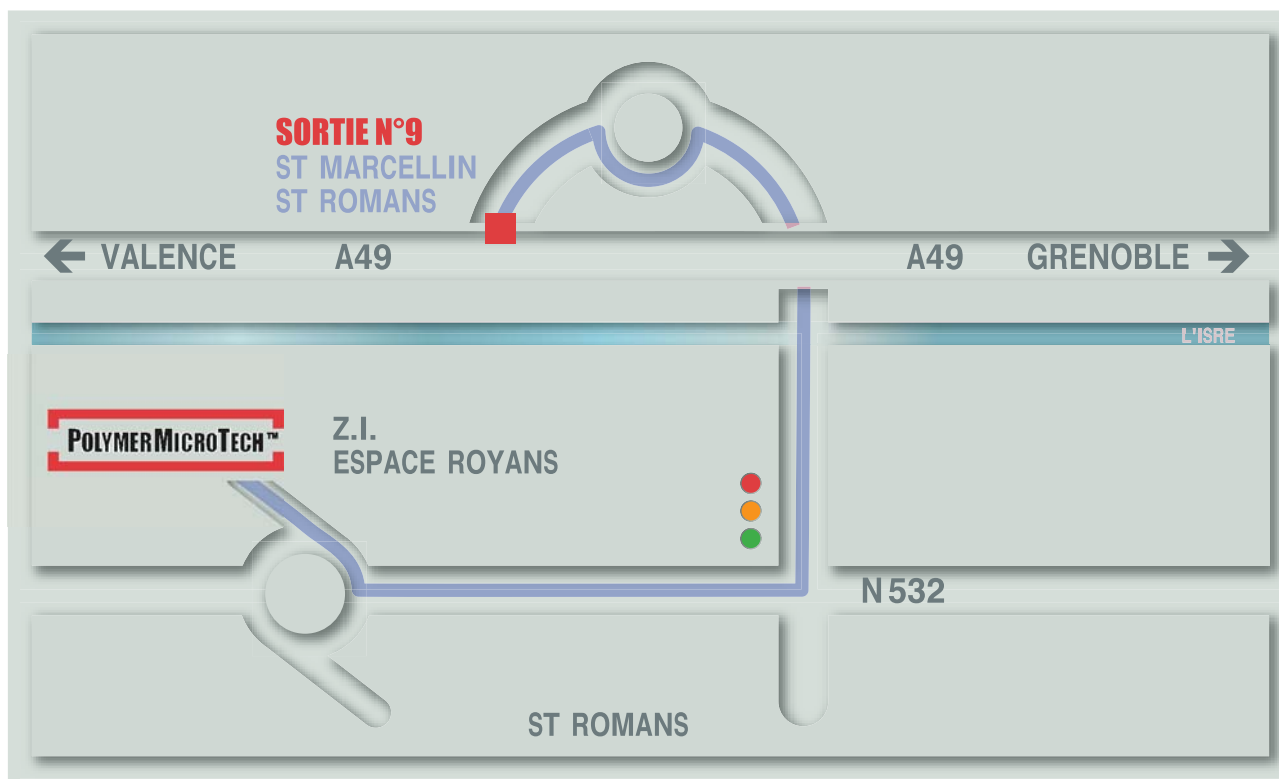

PLAN D'ACCES

Pour nous rejoindre :

Sur l'axe Grenoble / Valence, secteur sud Grésivaudan :

Par l'autoroute A49 :

- sortie n°9 Saint Marcellin,
- au rond point, 1ère à droite direction Saint Romans,
- traverser l'Isère, aux feux tricolores tourner à droite, poursuivre sur 1 km,
- au rond point, tourner à droite en zone industrielle.

Par RN 532 :

- de Grenoble : à Saint Romans, direction Valence, au rond point tourner à droite,
- de Valence : à l'entrée de Saint Romans, au rond point, tourner à gauche en zone industrielle.

POLYMERMICROTECH est à 200 m du rond point, bâtiment beige et rouge.

- Valence TGV : 40 km
- Grenoble TGV : 55 km
- ✈ Grenoble Saint Geoirs : 35 km
- ✈ Lyon Saint Exupéry : 125 km

BESSAC SA
Z.I. Espace Royans - BP n°9
38160 Saint-Romans
FRANCE

🌐 www.polymermicrotech.com
✉ info@polymermicrotech.com
☎ + 33 4 76 38 51 61
📠 + 33 4 76 64 07 01